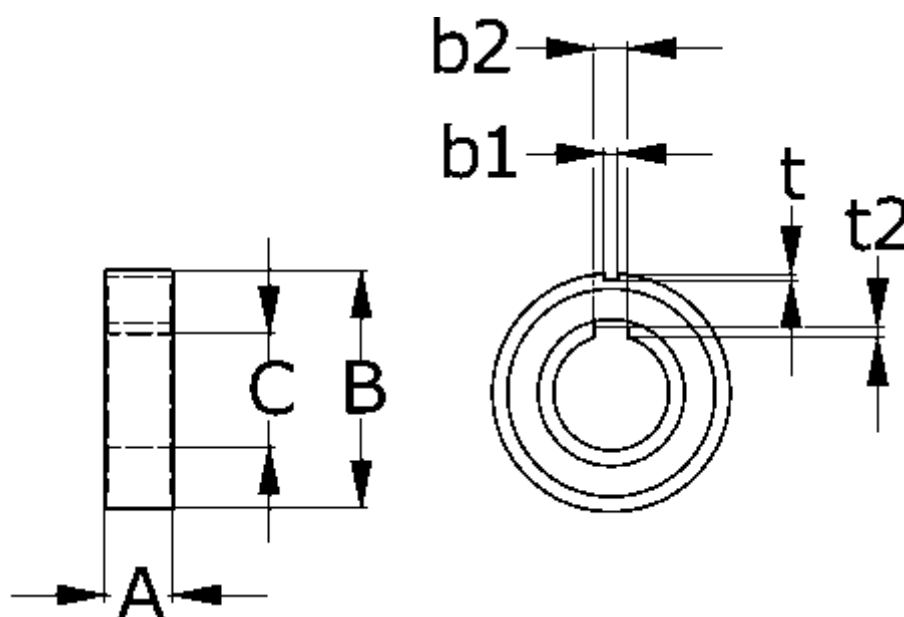

Varenummer: 5798013003

Beskrivelse: Tsubaki Friløbsleje BB30-2K-K (6206)

d=30 D=62 T=16, leje med ind- & udvendig not ståltætning

## Mål

A	= 16
B	= 62
b1	= 6
b2	= 8
C	= 30
Moment (Nm)	= 140
t1	= 2
t2	= 2